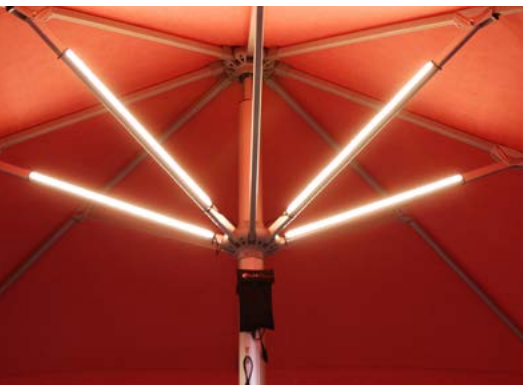

## das Akku-Licht für Sonnenschirme

Lume-1<sup>®</sup> smart lässt Sonnenschirme in nahezu allen Farben des Spektrums erstrahlen. Ganz **ohne** lästige lange **Kabel** für die Stromzufuhr. Ob sie angenehme **Dinner-Beleuchtung** oder **buntes Party-Styling** erzeugen wollen, mit dem **starken Akku** sind Sie jeden Abend **auf der sicheren Seite**.

**Lassen Sie Ihren Ideen freien Lauf.**

Lume-1<sup>®</sup> smart von WEBA **passt** an nahezu **jeden handelsüblichen Sonnenschirm**. Als Beleuchtung für Sonnenschirme jeder Art schafft das Set idyllische Stimmung oder gutes Leselicht. **Schlaue Gastronomen zaubern** damit Gemütlichkeit und bewegen Ihre Gäste zu einem längeren Aufenthalt. Die Fernbedienung erleichtert Ihnen die Bedienung ungemein. Lume-1<sup>®</sup> smart ist flexibel und passt sich Ihren Ideen an. Die leichten und handlichen Leuchtstäbe lassen sich fast überall platzieren!

Funktionen	<b>Fernbedienung (neu!):</b> An/Aus, 20 Farb- und Farbwechselprogramme, Helligkeitsregelung, Gruppenfunktion, Sound-to-Light-Modus
Licht	RGB + Warmweiß (2.700 Kelvin)
Akkuleistung	ca. 15 Stunden bei 2 LED-Leisten ca. 7 Stunden bei 4 LED-Leisten
Ladezeit	ca. 8 Stunden
Lichtstärke	ca. 1.000 lm (Lumen), warm-weiß
Abmessungen Leiste	Länge: 640 mm Breite: 12 mm Höhe: 16 mm
Gewicht	2er Set gesamt ca. 1,3 kg 4er Set gesamt ca. 1,7 kg
Sicherheit	Allseitiger Spritzwasserschutz, IP54 nach DIN EN 60529