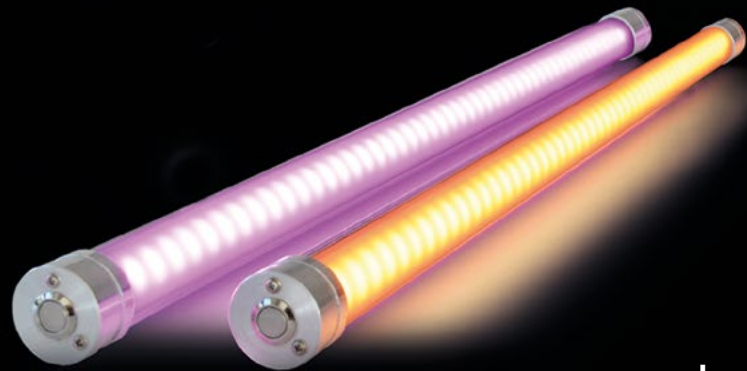

LUME 1[®] pro
DAS AKKU-LICHT

www.lume-1.com

Die professionelle Akku Sonnenschirm-Beleuchtung

Die Sonnenschirmbeleuchtung Lume-1[®] pro besitzt einen **leistungsstarken Akku**, der Licht für ca. 10 Stunden liefert – ein Stromanschluss am Sonnenschirm wird nicht benötigt! **Dank cleverem Befestigungssystem** können die Leuchten per Magnet mit nur einem Klick an den Streben des Schirms montiert und wieder abgenommen werden. Die Steuerung erfolgt **bequem und einfach** per Funkfernbedienung.

Funktionen	Fernbedienung: An/Aus, 20 Farb- und Farbwechselprogramme, Helligkeitsregelung, Gruppenfunktion, Sound-to-Light-Modus
Betriebsdauer	ca. 10 Stunden
Ladezeit	ca. 4 Stunden
Lichtwärme	Warm-weiß: 2.700 K (Kelvin)
Lichtstrom je Leuchte	Warm-weiß: 1.920 lm (Lumen) Rot: 768 lm, Grün: 1.920 lm, Blau: 480 lm
Schutzart	Allseitiger Spritzwasserschutz IP54 nach DIN EN 60529
Abmessungen	Länge: 620 mm
Leuchte	Durchmesser: 30 mm Höhe: 47 mm (inkl. Magnethalterung)
Gewicht	Leuchte je ca. 500 g, 2er Set gesamt ca. 1,4 kg